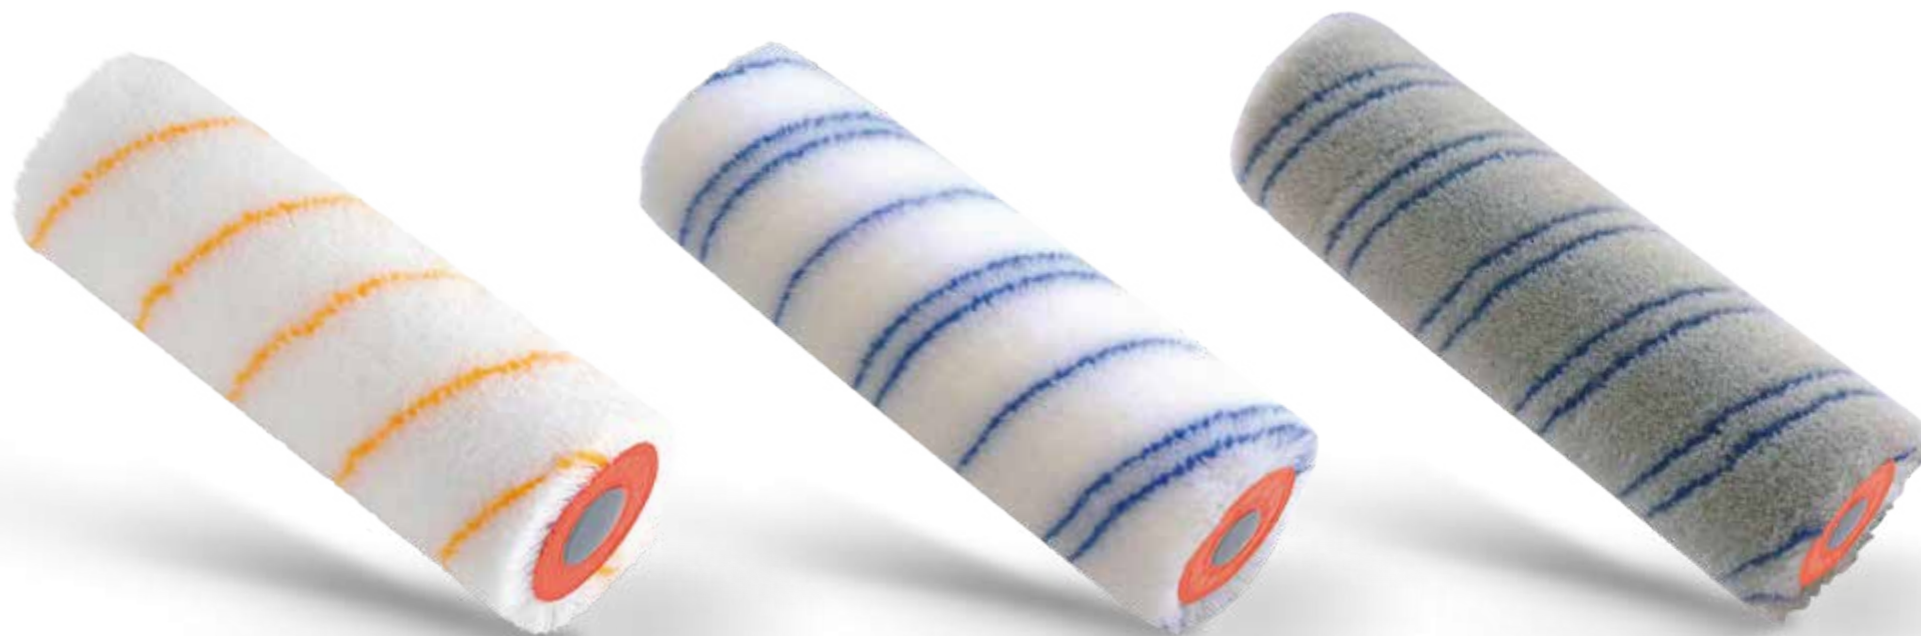

I CLASSICI PER SUPERFICI LISCE: tessuti di alta qualità a pelo medio/corto per verniciatura di superfici lisce e molto lisce. Versatilità e semplicità d'utilizzo fanno di questi rulli gli strumenti più apprezzati dagli applicatori.

CLASSIC FOR SMOOTH SURFACES: medium/short pile, high quality fabrics for smooth surface painting. Versatility and easiness of use make these rollers the most appreciated tools by the applicators.

Articolo: **354** Tessuto: Perlon 13 mm

Il più venduto e apprezzato dai professionisti.
354 è il riferimento per le lavorazioni in interno.

Finitura:	●●●○	Assorbimento:	●●●○
Durata:	●●●○	Versatilità:	●●●●
Rilascio:	●●●○	Pulizia:	●●●○

Articolo: **738** Tessuto: Perlon 12 mm

Ottimo livello di finitura e rilascio del colore uniforme con elevata copertura.

Finitura:	●●●○	Assorbimento:	●●●○
Durata:	●●●○	Versatilità:	●●●●
Rilascio:	●●●○	Pulizia:	●●●○

Articolo: **740** Tessuto: Trilox 13 mm

Finitura e deposizione del colore oltre lo standard.
Consigliabile lavare accuratamente al primo utilizzo.

Finitura:	●●●●	Assorbimento:	●●●○
Durata:	●●●○	Versatilità:	●●●○
Rilascio:	●●●●	Pulizia:	●●●○

Rulli di ricambio, per manici vedi opzioni a [pag. 32](#)

354	∅		20 cm	23 cm	25 cm
354.2	48 mm	12 pcs			

Rulli di ricambio, per manici vedi opzioni a [pag. 32](#)

738	∅		20 cm	23 cm	25 cm
738.2	48 mm	12 pcs			

Rulli di ricambio, per manici vedi opzioni a [pag. 32](#)

740	∅		20 cm	23 cm	25 cm
740.2	48 mm	12 pcs