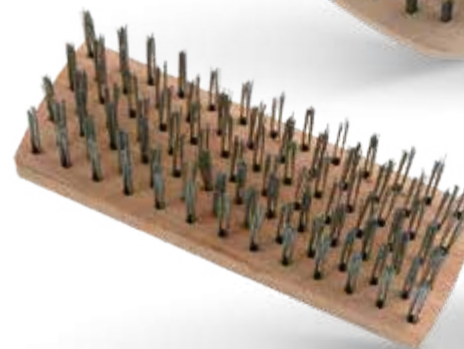

Articolo: **30400**
Hobby, manico lungo

Articolo: **30275**
Hobby, manico corto

Articolo: **042**
Spazzolino candele

Articolo: **0185R**
Spazzola saldatore

Articolo: **010 B**
Spazzola 5 ranghi

Articolo: **01844**
Spazzola 6 ranghi

126

	descrizione		€
30400	Spazzola curva HOBBY in filo ottonato Manico LUNGO	24 pcs	
30275	Spazzola curva HOBBY in filo ottonato Manico CORTO	24 pcs	
042	Spazzolino per candele in filo ottonato	12 pcs	