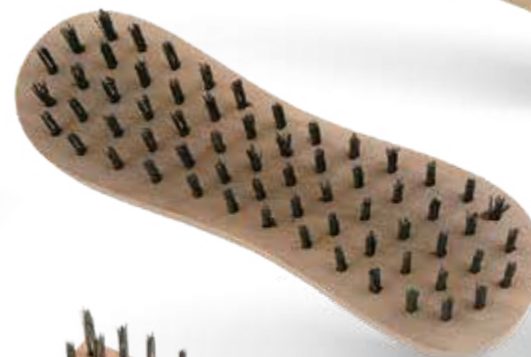

Articolo: **30400**
Hobby, manico lungo

Articolo: **30275**
Hobby, manico corto

Articolo: **042**
Spazzolino candele

Articolo: **0185R**
Spazzola saldatore

Articolo: **010 B**
Spazzola 5 ranghi

Articolo: **01844**
Spazzola 6 ranghi

126

	descrizione		€
30400	Spazzola curva HOBBY in filo ottonato Manico LUNGO	24 pcs	
30275	Spazzola curva HOBBY in filo ottonato Manico CORTO	24 pcs	
042	Spazzolino per candele in filo ottonato	12 pcs	