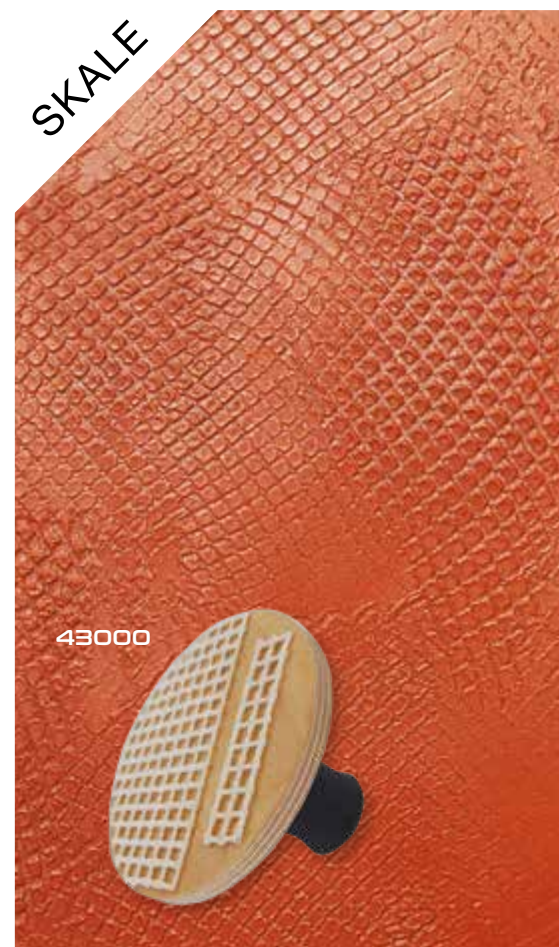

ATTREZZI DECORATIVI

DECORATIVE TOOLS

GLI ORIGINALI: da sempre la gamma di attrezzi manuali per l'ottenimento di finiture di alta decorazione, leader nel mondo. Sempre aggiornata, al passo con i tempi e le nuove tendenze della decorazione...

THE ORIGINAL: the world leading range of manual equipment to obtain high decoration finishes. Always updated, in step with the times and new trends of decoration ...

	Descrizione		20 cm
46921	Rullo per effetto SULTAN Completo di manico	3 pcs	

	Descrizione		€
47300	Rullo KROK Completo di manico	3 pcs	10 cm
47200	Rullo KROK Completo di manico	3 pcs	20 cm

	Descrizione		€
43000	Tampone per effetto SKALE	3 pcs