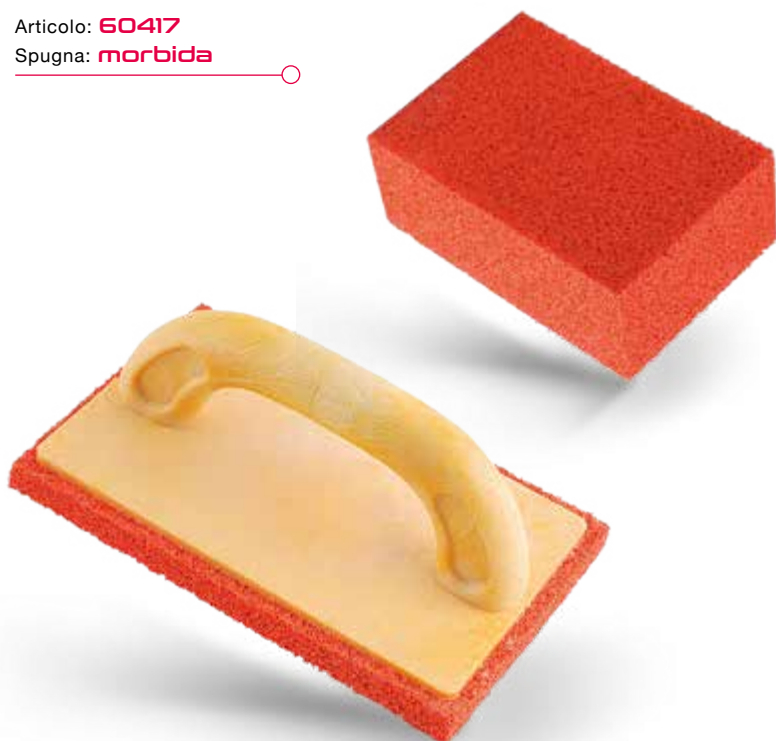

FRATTAZZI IN SPUGNA CON SUPPORTO IN ALLUMINIO: morbidi o rigidi per la finitura di intonaci, malte, pavimenti o rivestimenti decorativi.

SPONGE TROWELS WITH ALLUMINIUM BODY: soft or hard for plasters, mortars, floors or decorative finishing.

Fratteggio in mousse compatta, grana fine per intonaci classici.

	descrizione				€
633	Frattezzini in spugna morbida.	14x14	15 mm	12 pcs	
		21x14	15 mm	12 pcs	
	Supporto in alluminio.	24x10	15 mm	12 pcs	
		40x7	15 mm	12 pcs	
	Manico legno.	angolare	-	1 pcs	

	descrizione				€
632	Frattezzini in spugna compatta.	14x14	15 mm	12 pcs	
		21x14	15 mm	12 pcs	
	Supporto in alluminio.	24x10	15 mm	12 pcs	
		40x7	15 mm	12 pcs	
	Manico legno.				

FRATTAZZI IN SPUGNA CON SUPPORTO IN PLASTICA: morbidi o rigidi per la finitura di intonaci, malte, pavimenti o rivestimenti decorativi.

SPONGE TROWELS WITH PLASTIC BODY: soft or hard for plasters, mortars, floors or decorative finishing.

ERGO+
100% MADE IN ITALY

Articolo: **60417**
Spugna: **morbida**

Articolo: **30196** Spugna: **compatta**
Manico: **poliuretano espanso**