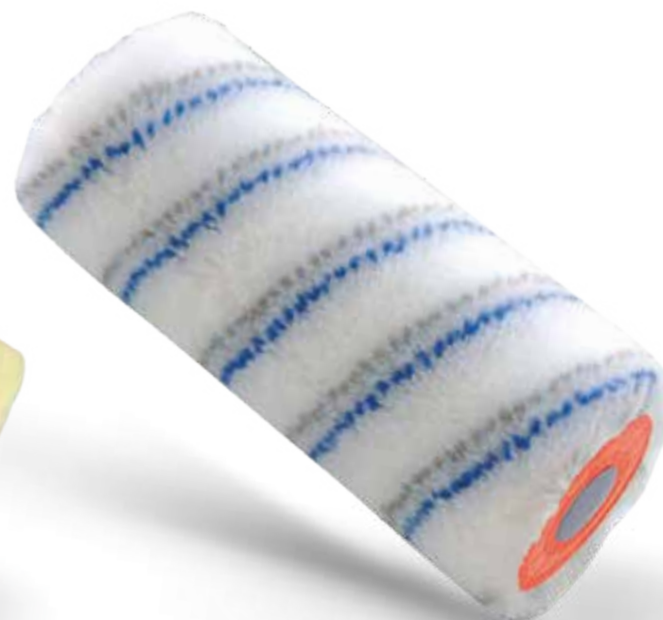

FACILITÀ E CONVENIENZA: pensati per agevolare il lavoro dei meno esperti come dei professionisti, questi rulli garantiranno piena soddisfazione, mantenendo un rapporto qualità prezzo vantaggioso.

EASY AND CONVENIENT: designed to be easy and simplify the applicators work. These rollers will ensure complete satisfaction, maintaining a favorable value for money.

Articolo: **319** Tessuto: Perlon **20 mm**
Qualità professionale al giusto prezzo.
Scelta ideale per il professionista.

Finitura:	●●●○	Assorbimento:	●●●○
Durata:	●●●○	Versatilità:	●●●○
Rilascio:	●●●○	Pulizia:	●●●○

Articolo: **378** Tessuto: Perlon **19 mm**
Qualità professionale al giusto prezzo.
Scelta ideale per il professionista.

Finitura:	●●●○	Assorbimento:	●●●○
Durata:	●●●○	Versatilità:	●●●○
Rilascio:	●●●○	Pulizia:	●●●○

Articolo: **734** Tessuto: Acryl Max **20 mm**
Rullo per fai da te e uso professionale. Buona qualità e prezzo conveniente.

Finitura:	●●●○	Assorbimento:	●●●○
Durata:	●●●○	Versatilità:	●●●○
Rilascio:	●●●○	Pulizia:	●●●○

Rulli di ricambio, per manici vedi opzioni a [pag. 32](#)

319	Ø		20 cm	23 cm	25 cm
319.3	58 mm	12 pcs			

Rulli di ricambio, per manici vedi opzioni a [pag. 32](#)

378	Ø		20 cm	23 cm	25 cm
378.2	48 mm	12 pcs			
378.3	58 mm	12 pcs			

Rulli di ricambio, per manici vedi opzioni a [pag. 32](#)

734	Ø		20 cm	23 cm	25 cm
734.3	58 mm	12 pcs