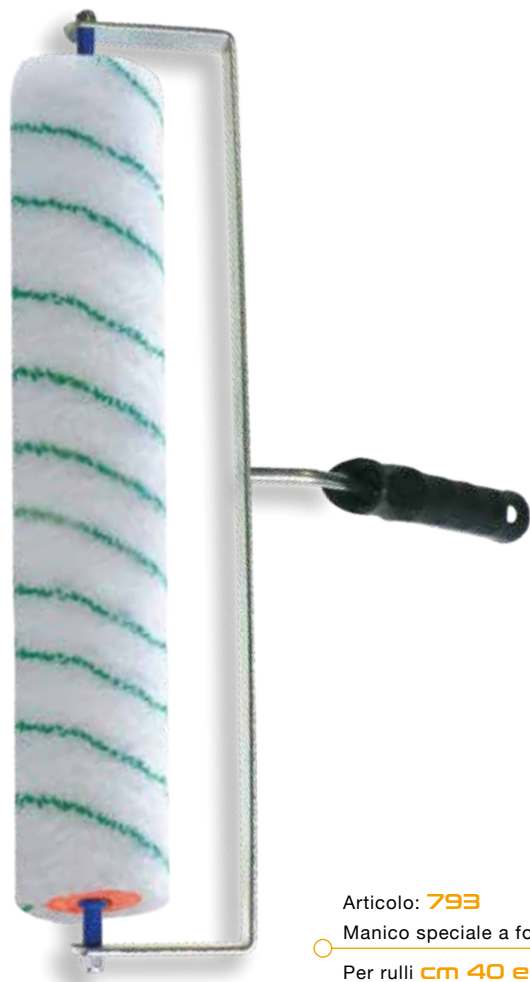

FRANGIBOLLE: rulli in alluminio ed in plastica, per posa prodotti autolivellanti e per eliminazione di bolle e accumuli di prodotto.

SPIKED ROLLERS: aluminum and plastic rollers for self-leveling products and for eliminating bubbles and accumulations of product.

Articolo: **793**
Manico speciale a forcella
Per rulli **cm 40 e 50**