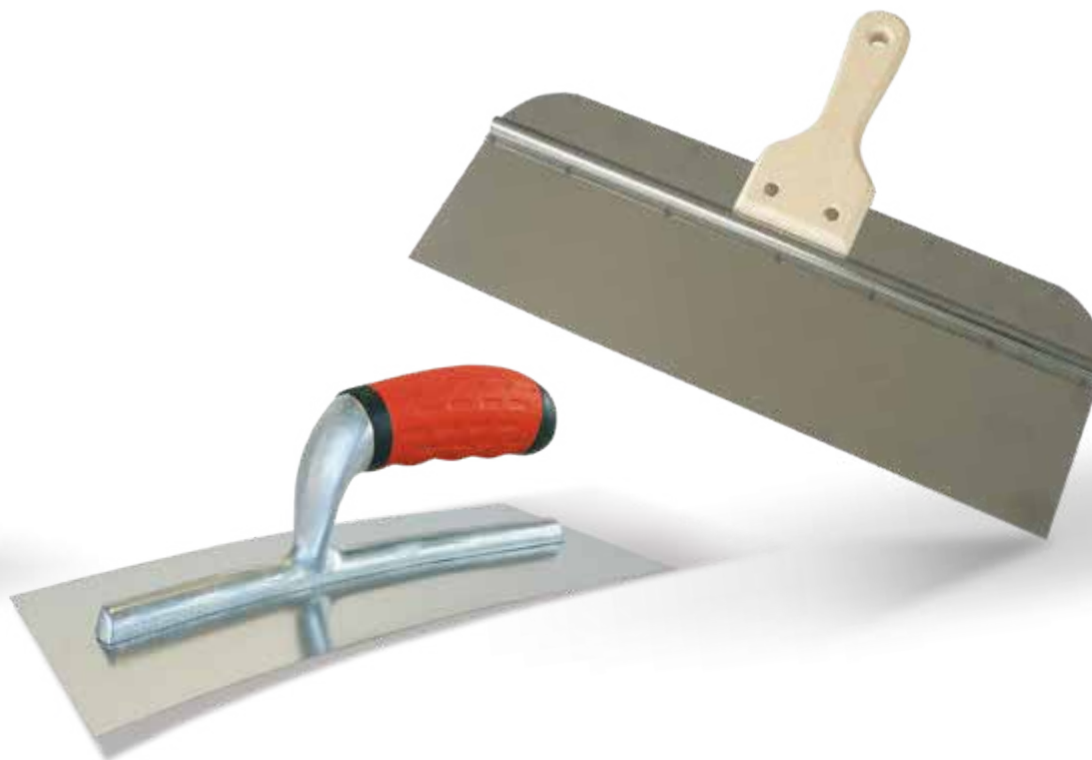

SPATOLE E CAZZUOLE

SPATULAS AND TROWELS

ALTA QUALITÀ: impugnature ergonomiche bicomponenti e lame in acciaio o di acciaio inox. Ad ognuno il suo, per realizzare perfette applicazioni di gesso, intonaco ecc...

HIGH QUALITY: two-component ergonomic handles, blades made of steel or stainless steel. To each his own, to achieve perfect applications of gipsum, plasters and so on...

Parfaitliss

Spatola speciale in acciaio INOX extra sottile 0,4mm. Tecnologia Biflex con supporto rigido per una flessibilità controllata. Angoli arrotondati e tangenziali per rasare e lisciare perfettamente pareti con applicazione di stucco sia classico che proiettato.

Articolo: **541** Acciaio: **INOX**
Spessore: **0,4mm** Manico: **plastica**

Tecnologia brevettata rivoluzionaria. Eccezionale per stucco proiettato e applicazione di resine.

			€
541	25 cm	1 pcs	
	35 cm	1 pcs	
	60 cm	1 pcs	
	80 cm	1 pcs	
	100 cm	1 pcs	

Articolo: **1717** Acciaio: **INOX**
Manico: **Soft tools**

Lama bombata verso l'interno. Utile per caricare maggiore quantità e coprire le fughe su cartongesso.

			€
1717	28x12	1 pcs	

Articolo: **1375** Acciaio: **INOX**
Manico: **legno**

Spatola grande formato, per rasatura, lisciatura e raschiatura di grandi superfici.

			€
1375	25 cm	1 pcs	
	30 cm	1 pcs	
	35 cm	1 pcs