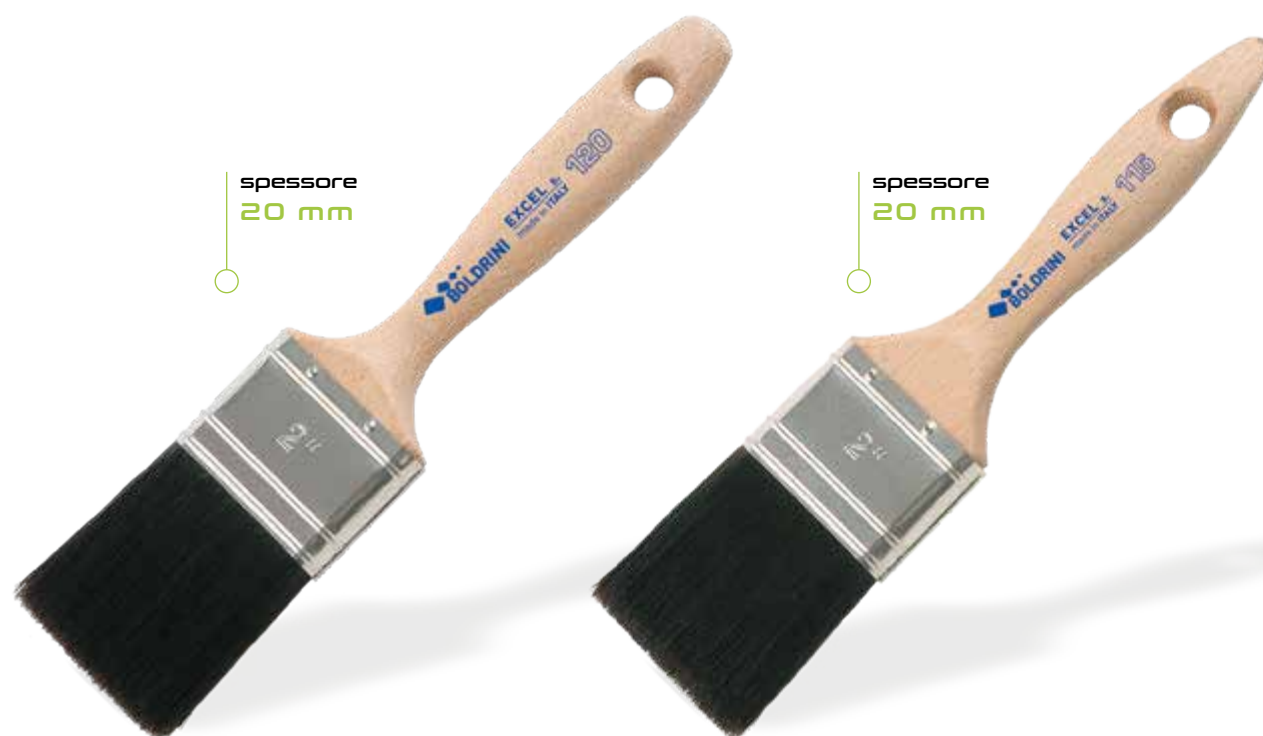

PENNELLI DA SMALTO

FLAT ENAMELS BRUSHES

ALTA QUALITÀ: strumenti per i professionisti più esigenti, ogni componente è pensato per dare il massimo. Setole flessibili ed assorbenti, comfort nell'utilizzo, resistenza alla ruggine ed ai solventi.

HIGH QUALITY: tools for the most demanding professionals, each component is designed to give its best. Flexible and absorbing bristles, comfort in use, resistance to rust and solvents.

Articolo: 120	Setola: Nera extra
Ghiera: INOX	Manico: legno
Profilatura: ●●●●	Assorbimento: ●●●●
Finitura: ●●●○	Versatilità: ●●●○
Durata: ●●●●	Pulizia: ●●●○

Articolo: 115	Setola: Nera extra
Ghiera: INOX	Manico: legno
Profilatura: ●●●●	Assorbimento: ●●●●
Finitura: ●●●○	Versatilità: ●●●○
Durata: ●●●●	Pulizia: ●●●○

PENNELLI INDICATI PER:

SMALTI E VERNICI A BASE SOLVENTE

Selezione di pennelli in miscela di setole nere e moderne fibre di sintesi. Specifici per applicazione di smalti e vernici a solvente, con elevata viscosità e dilatazione.

				€
120	1"	57 mm	12 pcs	
	1,5"	57 mm	12 pcs	
	2"	64 mm	12 pcs	
	2,5"	70 mm	12 pcs	
	3"	70 mm	12 pcs	

				€
115	1"	57 mm	12 pcs	
	1,5"	57 mm	12 pcs	
	2"	64 mm	12 pcs	
	2,5"	70 mm	12 pcs	
	3"	70 mm	12 pcs